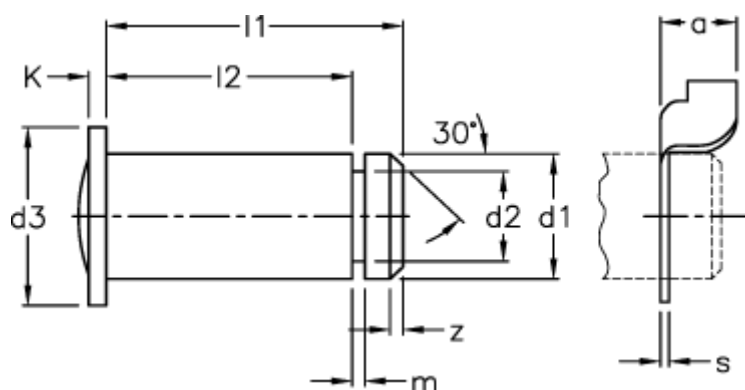

Varenummer: 14055251
Beskrivelse: KLEE Bolt BEN 25x57x50,5
Rustfast stål 1.4305, Incl. KL-sikring

Mål

$a = 9.0$

$d1 \text{ h11} = 25$

$d2 \text{ h11} = 18.0$

$d3 = 34$

$K \text{ ca.} = 5.5$

$l1 \text{ js 15} = 57.0$

$l2 \text{ } +0,3 = 50.5$

$m \text{ } +0,1 = 1.80$

$s = 1.0$

Vægt (g) = 231.0

$z = 1.50$